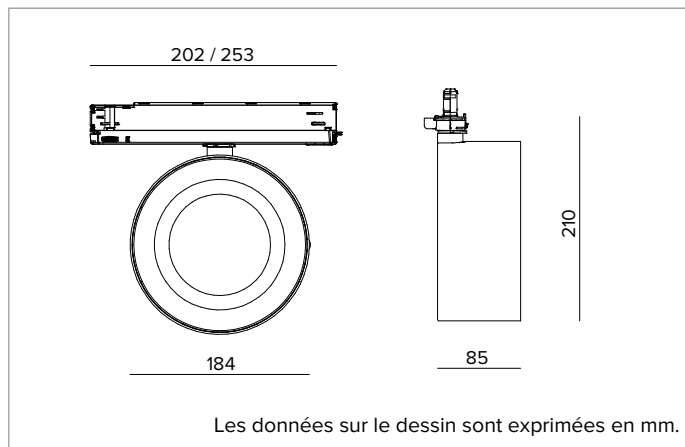

T037FLR940DAPW | ZENO 180

Projecteur professionnel LED orientable

	4000K	H(m)	D(m)	Emax(lx)		
	Ra90		38°			
	Fixture Power	42W	1	0.69	7321	
	Source Flux	5213lm	2	1.38	1830	
	Fixture Flux	4275lm	3	2.07	813	
	Efficacy	103lm/W	4	2.76	458	
TS1230	Imax=1417cd/klm	Imax	7389cd	5	3.44	293

CCT nominale : 4000K

Durée utile (L80/B10) : >50000h tq +25°C

CARACTÉRISTIQUES DE L'ÉCLAIRAGE

Version Flood avec optique de précision à facettes convexes en aluminium anodisé spéculaire et écran holographique en PMMA.